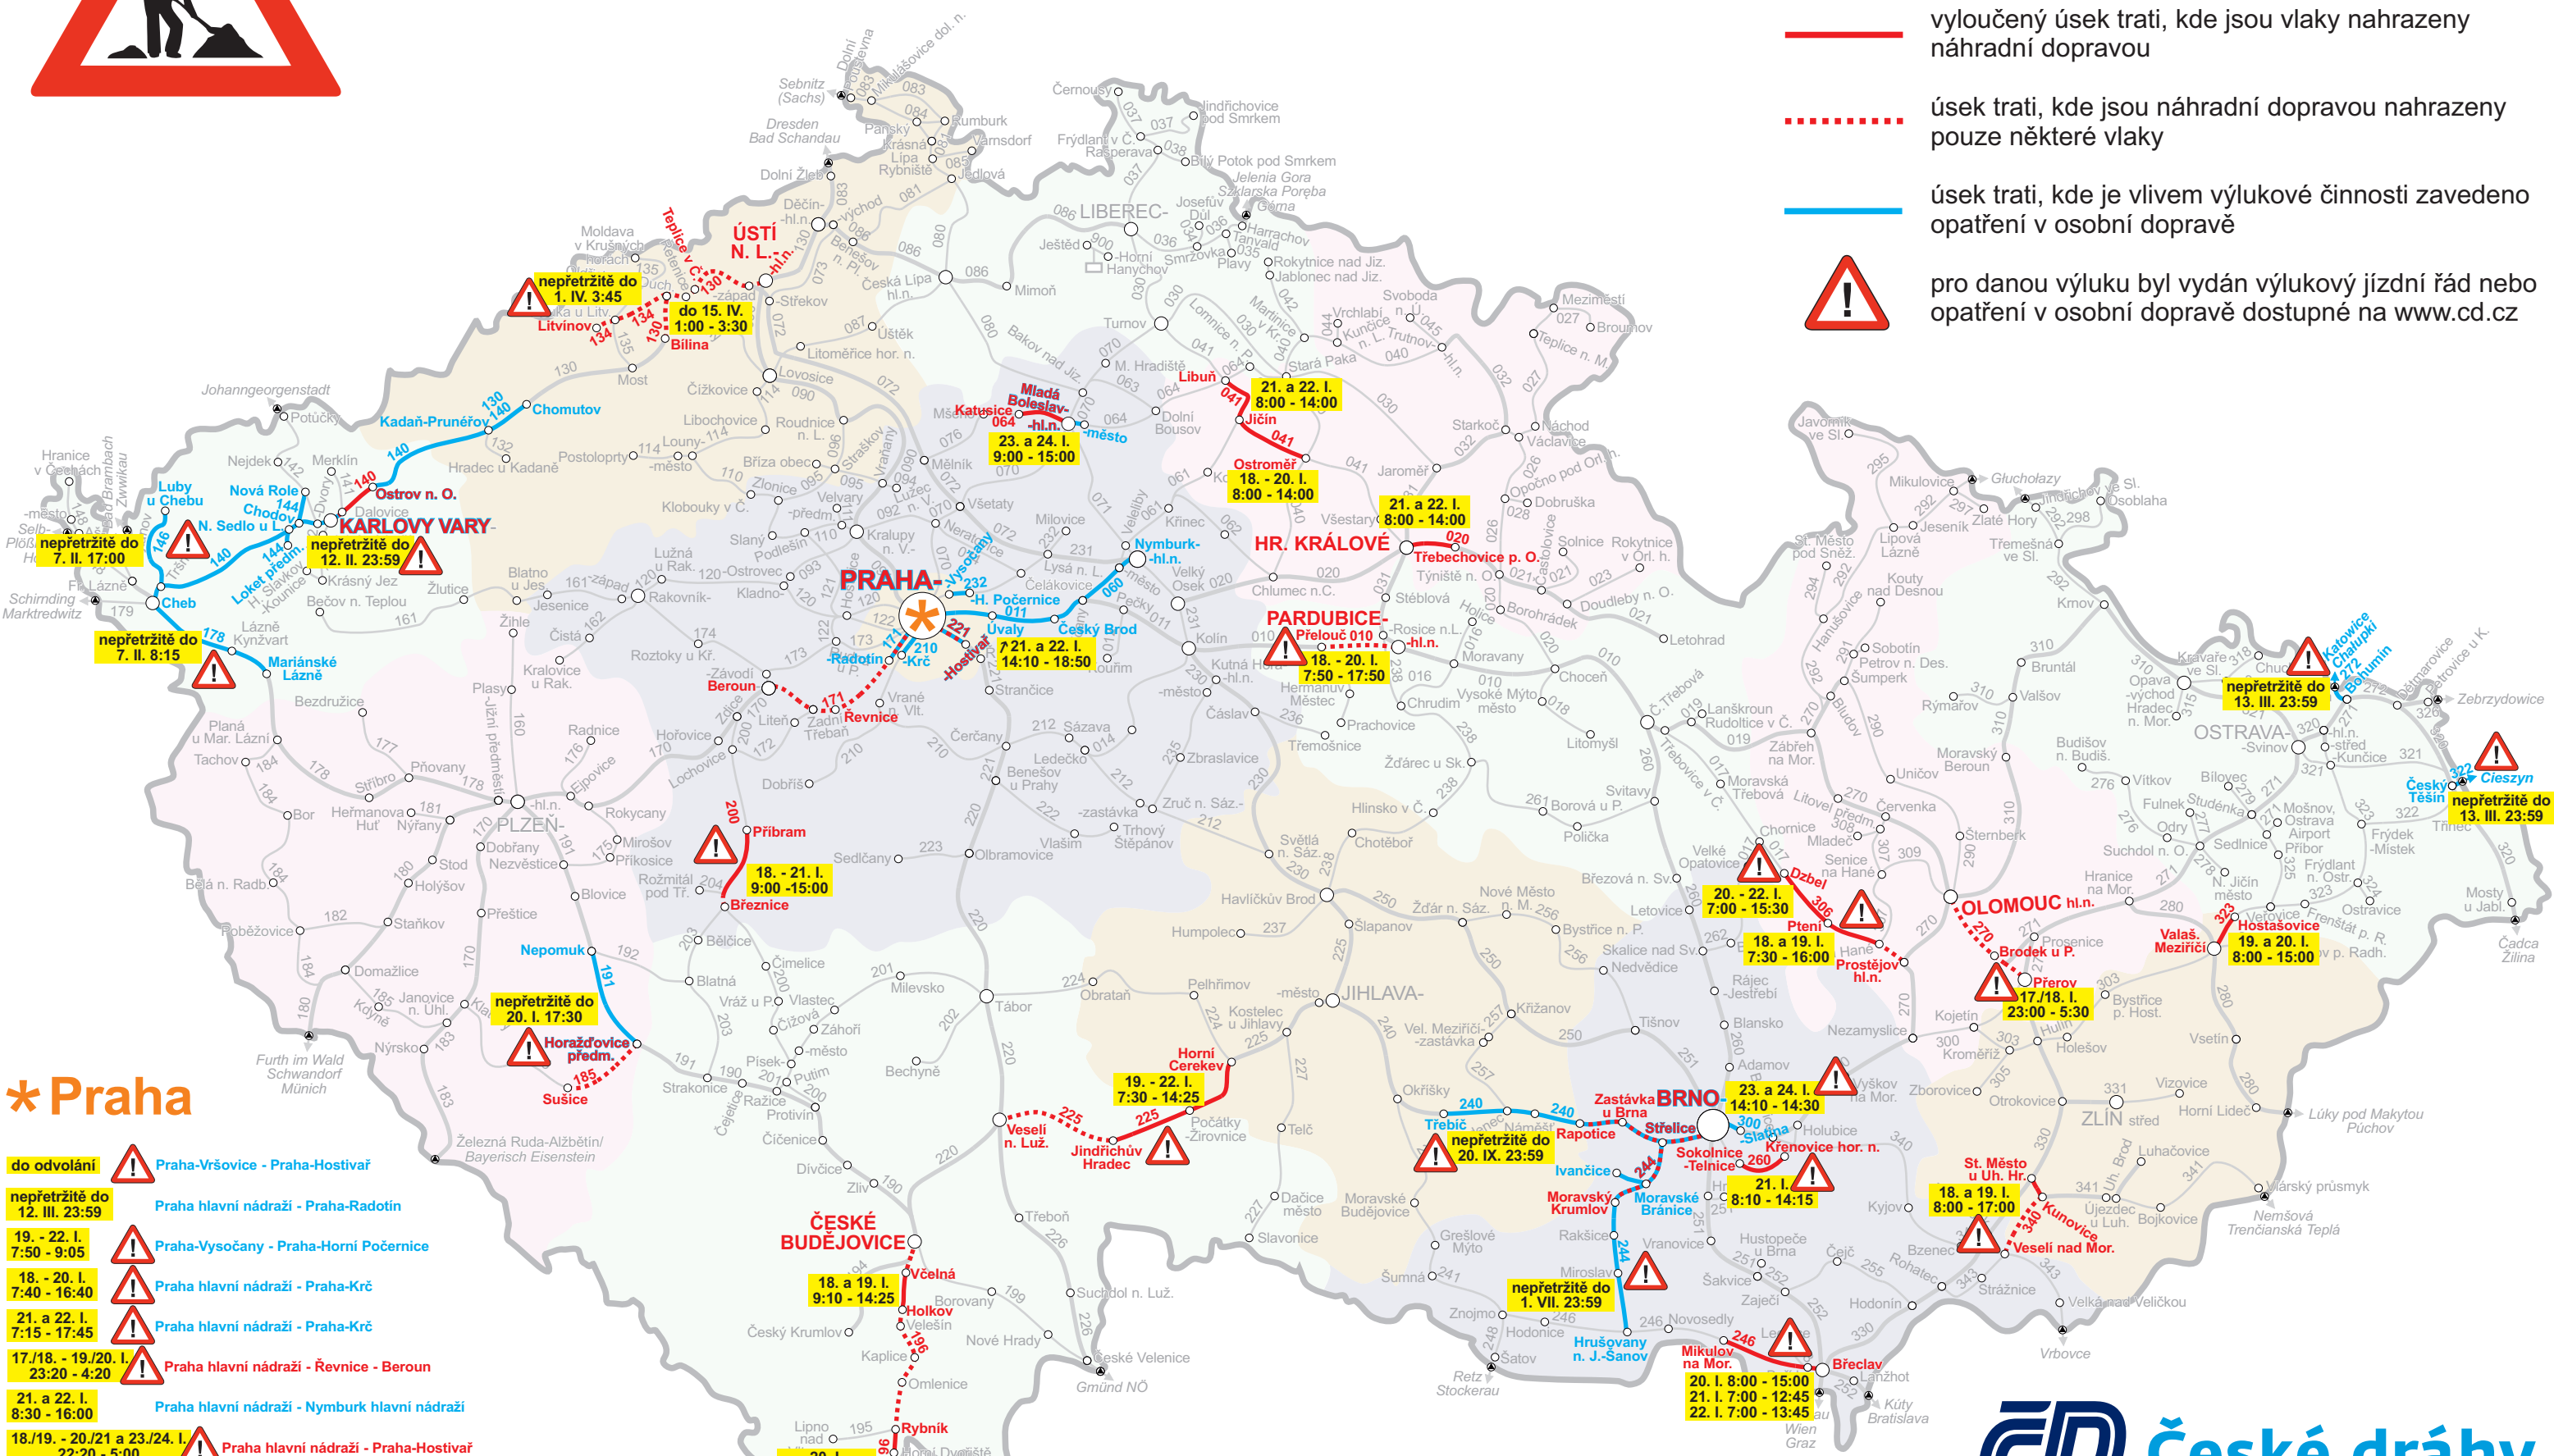

Výluky na 18. – 24. I. 2021 (3. týden)

- vyloučený úsek trati, kde jsou vlaky nahrazeny náhradní dopravou
- úsek trati, kde jsou náhradní dopravou nahrazeny pouze některé vlaky
- úsek trati, kde je vlivem výlukové činnosti zavedeno opatření v osobní dopravě
- pro danou výluku byl vydán výlukový jízdní řád nebo opatření v osobní dopravě dostupné na www.cd.cz

- * Praha**
- do odvolání Praha-Vršovice - Praha-Hostivař
 - nepřetržitě do 12. III. 23:59 Praha hlavní nádraží - Praha-Radotín
 - 19. - 22. I. 7:50 - 9:05 Praha-Vysočany - Praha-Horní Počernice
 - 18. - 20. I. 7:40 - 16:40 Praha hlavní nádraží - Praha-Krč
 - 21. a 22. I. 7:15 - 17:45 Praha hlavní nádraží - Praha-Krč
 - 17./18. - 19./20. I. 23:20 - 4:20 Praha hlavní nádraží - Řevnice - Beroun
 - 21. a 22. I. 8:30 - 16:00 Praha hlavní nádraží - Nymburk hlavní nádraží
 - 18./19. - 20./21. a 23./24. I. 22:20 - 5:00 Praha hlavní nádraží - Praha-Hostivař

Vlivem vládních opatření může docházet k redukcí vlakových spojů. Sledujte prosím aktuální informace na www.cd.cz. Děkujeme.