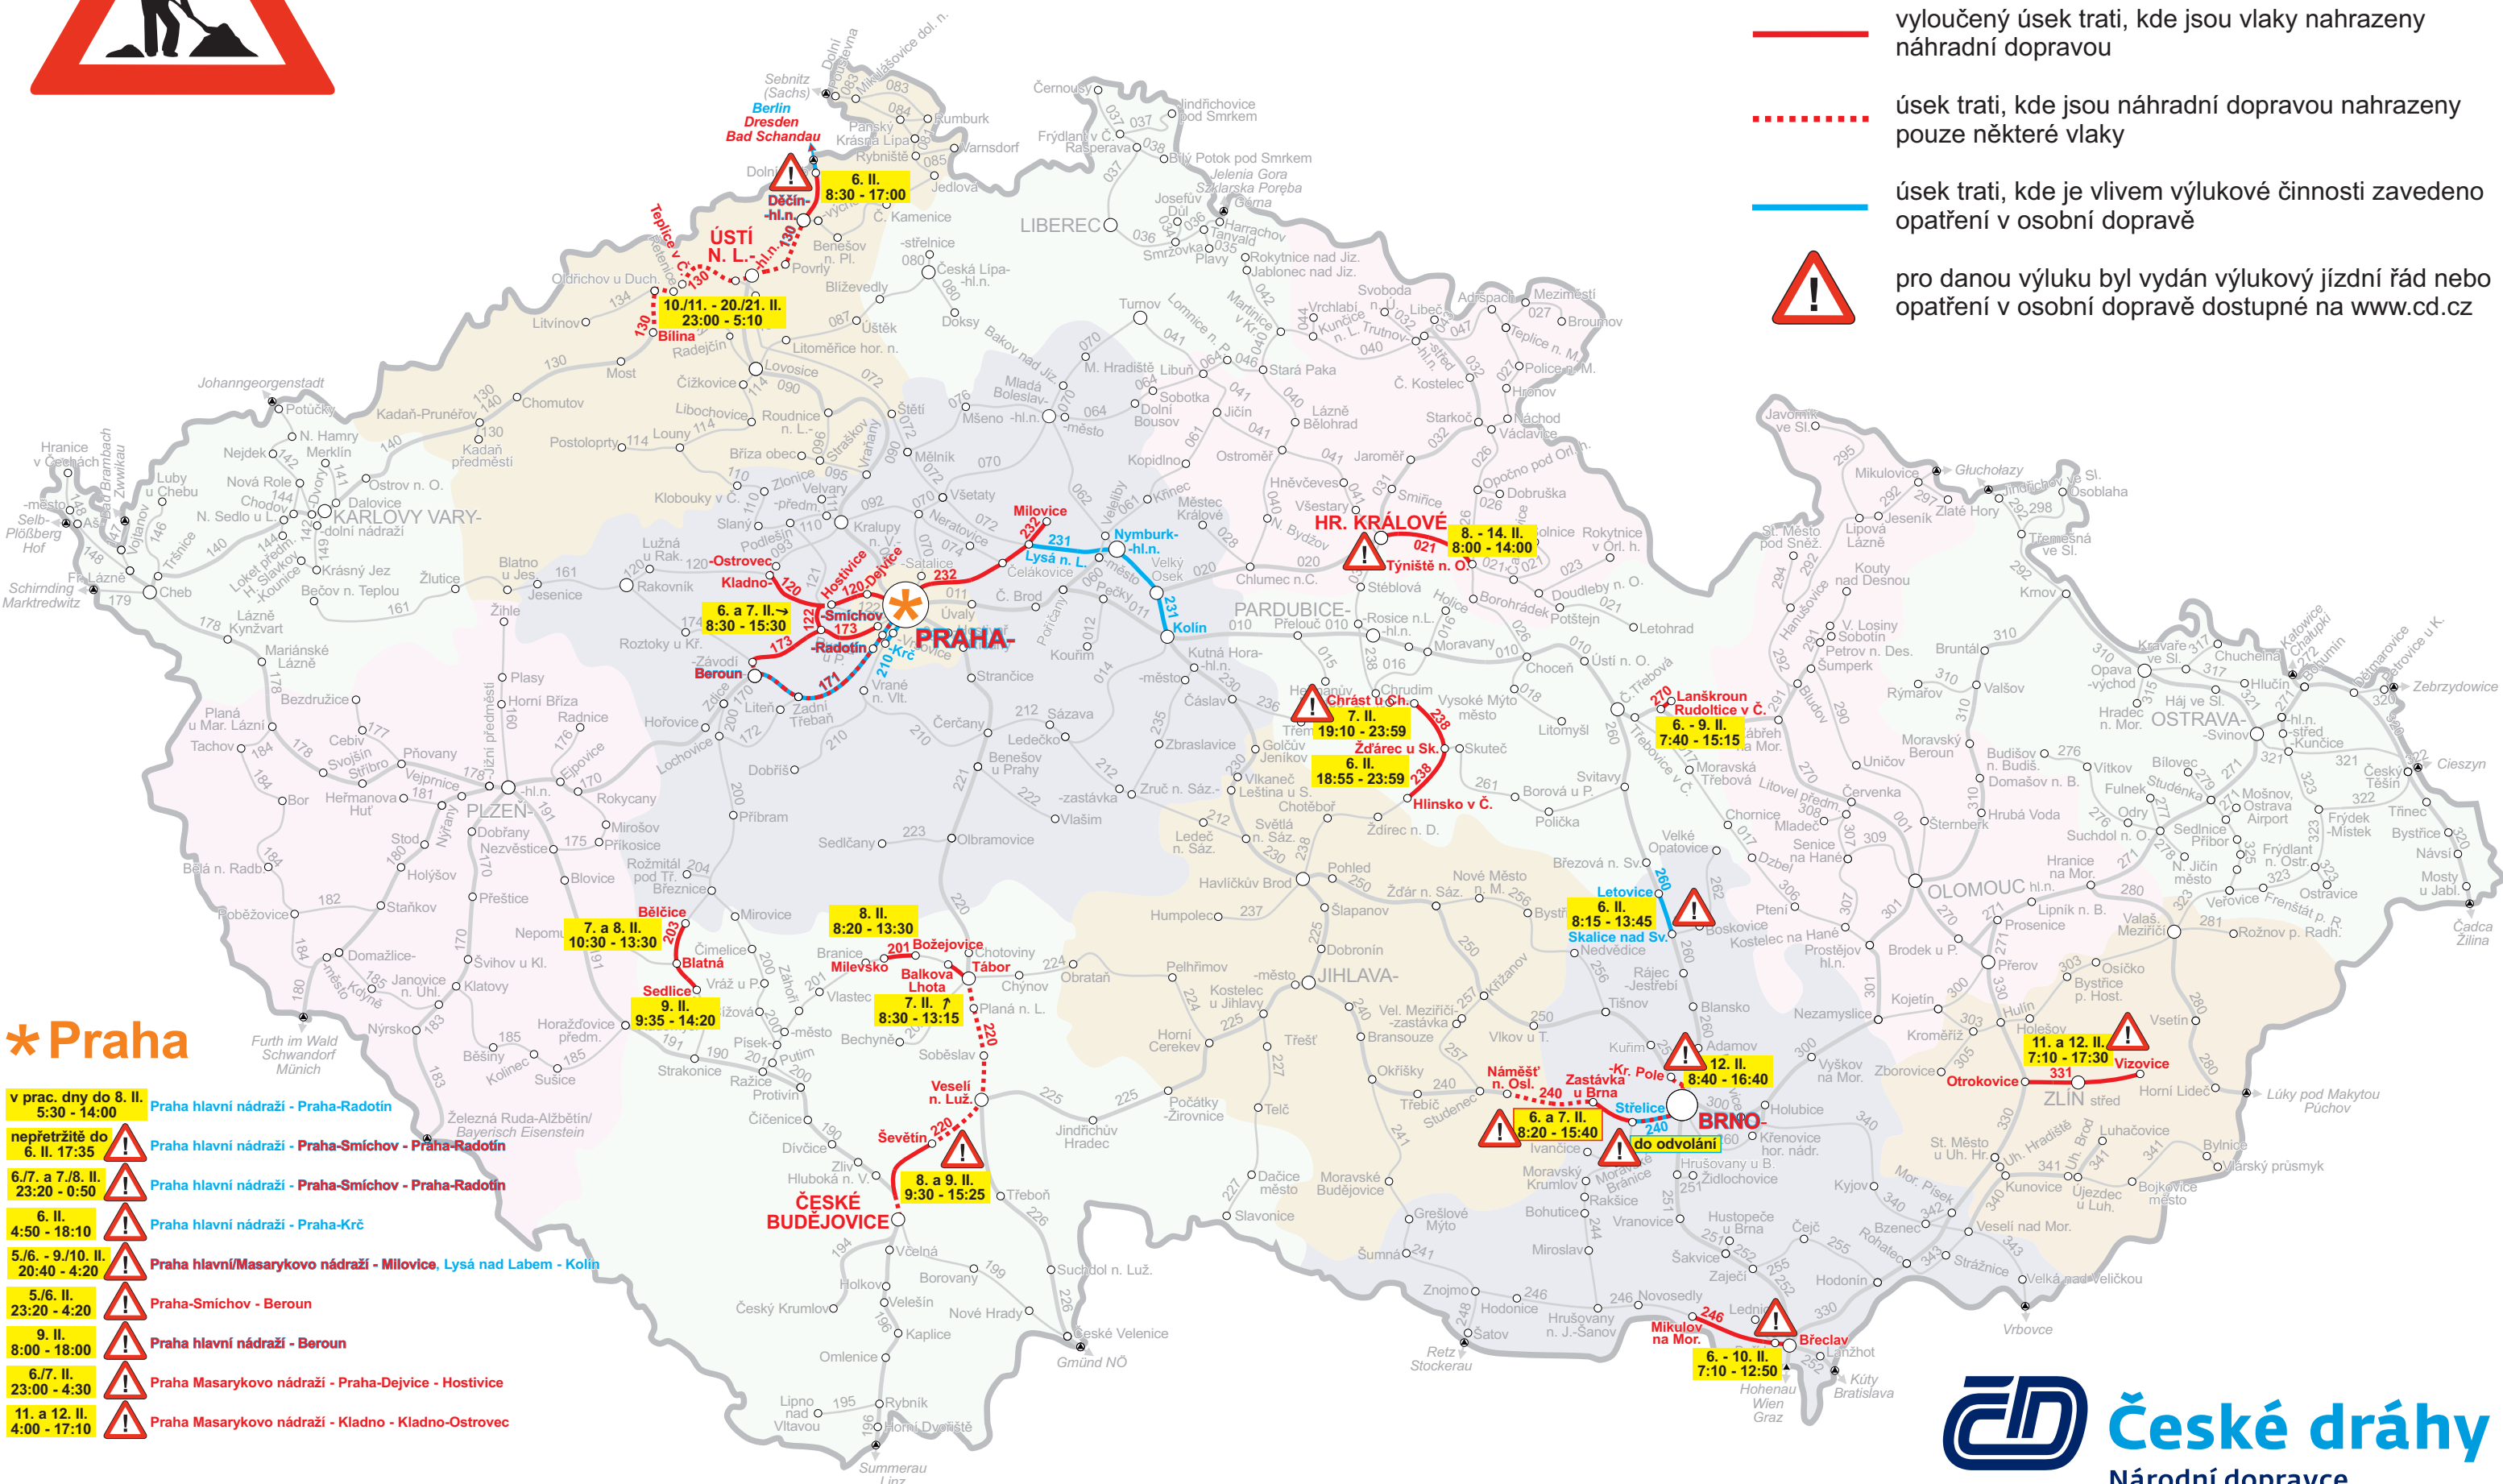

Výluky na 6. – 12. II. 2023 (6. týden)

- vyloučený úsek trati, kde jsou vlaky nahrazeny náhradní dopravou
- úsek trati, kde jsou náhradní dopravou nahrazeny pouze některé vlaky
- úsek trati, kde je vlivem výlukové činnosti zavedeno opatření v osobní dopravě
- pro danou výluku byl vydán výlukový jízdní řád nebo opatření v osobní dopravě dostupné na www.cd.cz

- * Praha**
- v prac. dny do 8. II. 5:30 - 14:00 Praha hlavní nádraží - Praha-Radotín
 - nepřetržitě do 6. II. 17:35 Praha hlavní nádraží - Praha-Smíchov - Praha-Radotín
 - 6./7. a 7./8. II. 23:20 - 0:50 Praha hlavní nádraží - Praha-Smíchov - Praha-Radotín
 - 6. II. 4:50 - 18:10 Praha hlavní nádraží - Praha-Krč
 - 5./6. - 9./10. II. 20:40 - 4:20 Praha hlavní/Masarykovo nádraží - Milovice, Lysá nad Labem - Kolín
 - 5./6. II. 23:20 - 4:20 Praha-Smíchov - Beroun
 - 9. II. 8:00 - 18:00 Praha hlavní nádraží - Beroun
 - 6./7. II. 23:00 - 4:30 Praha Masarykovo nádraží - Praha-Dejvice - Hostivice
 - 11. a 12. II. 4:00 - 17:10 Praha Masarykovo nádraží - Kladno - Kladno-Ostrovec