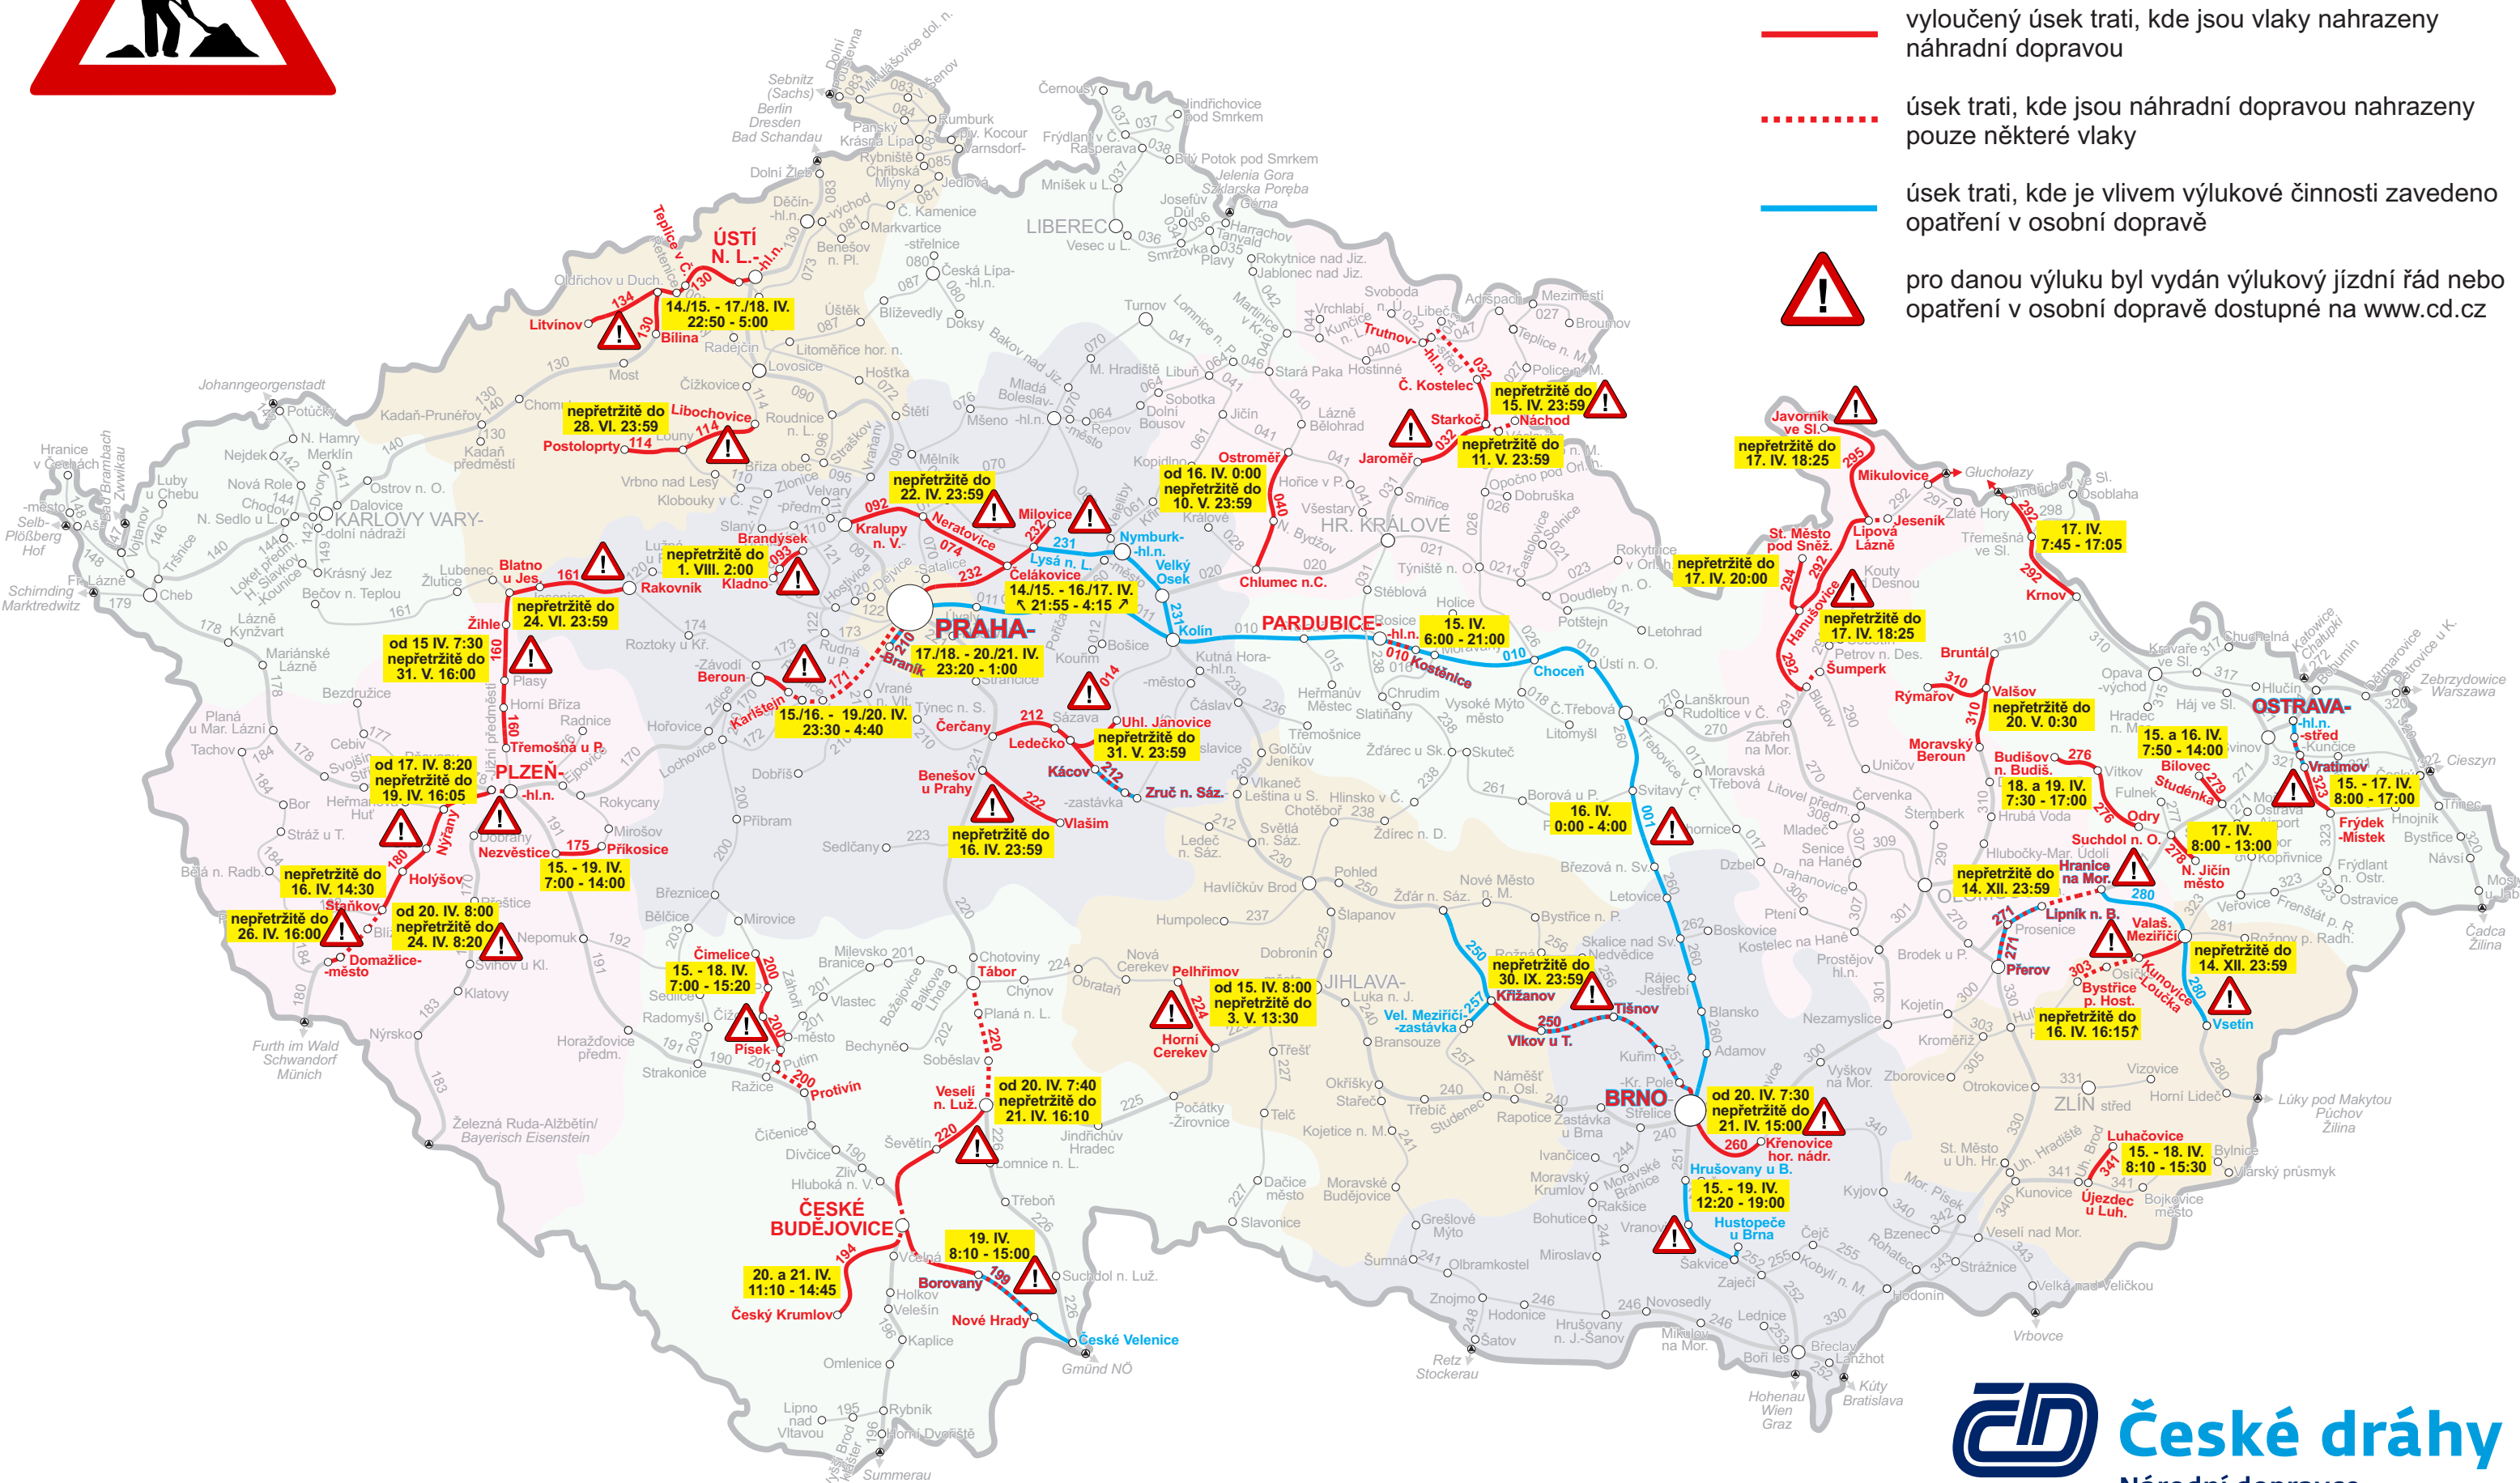

Výluky na 15. – 21. IV. 2024 (16. týden)

- vyloučený úsek trati, kde jsou vlaky nahrazeny náhradní dopravou
- úsek trati, kde jsou náhradní dopravou nahrazeny pouze některé vlaky
- úsek trati, kde je vlivem výlukové činnosti zavedeno opatření v osobní dopravě
- pro danou výlukou byl vydán výlukový jízdní řád nebo opatření v osobní dopravě dostupné na www.cd.cz

Uvedená data se neaktualizují, upřesněné informace naleznete na internetové adrese www.cd.cz/jizdni-rad/omezeni-provozu. Vyznačený úsek výluky nemusí být vždy totožný s úsekem náhradní autobusové dopravy.